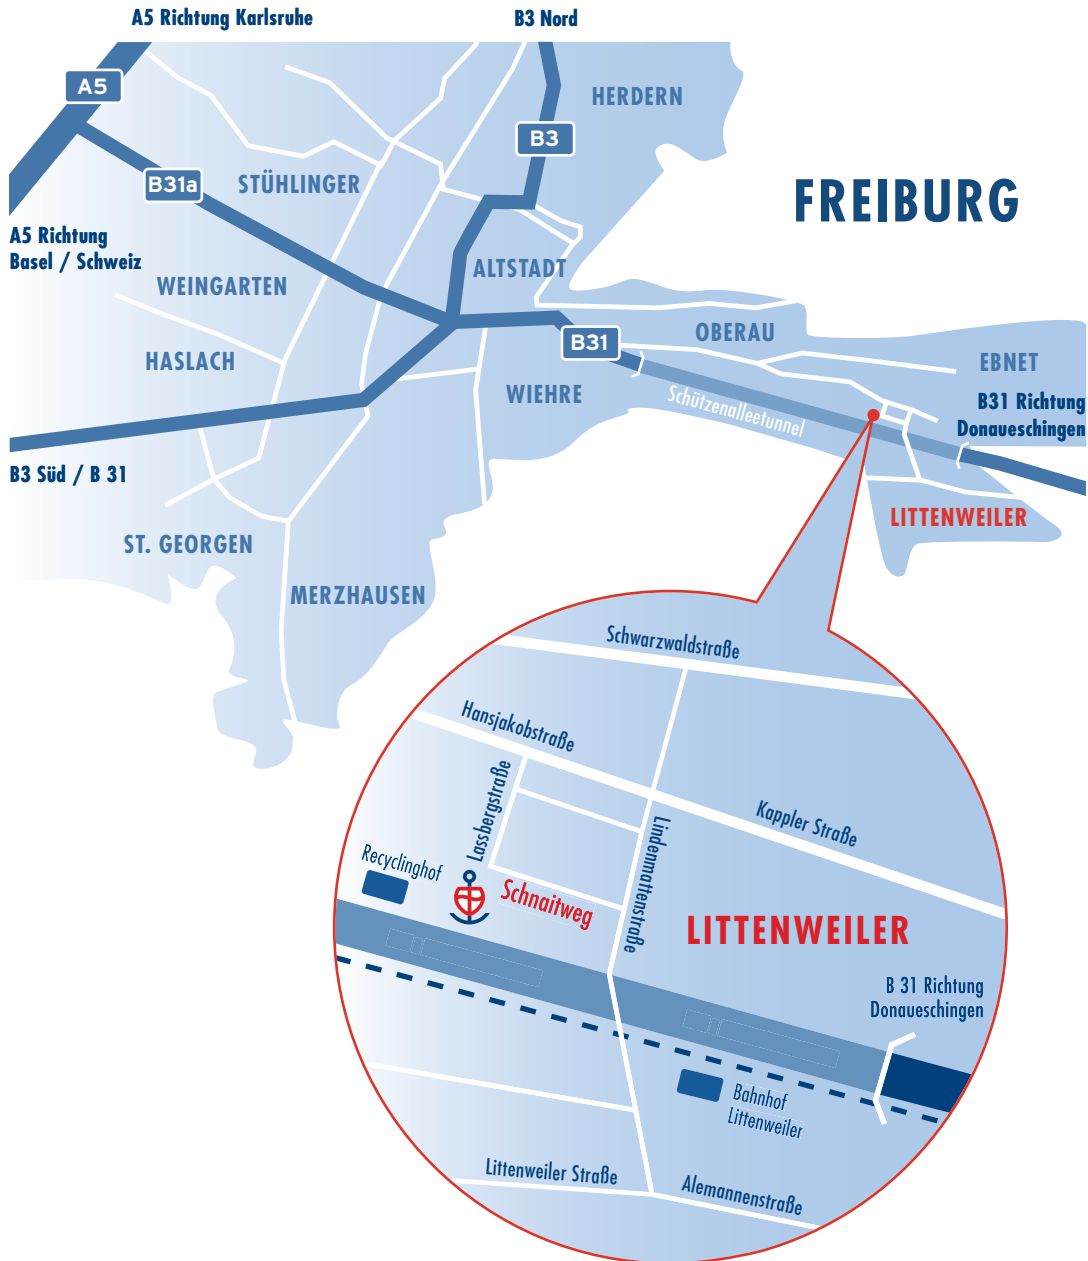

BESUCHEN SIE UNS!

Freiburger Boote

Sportboot Service · Urs Kilching

Von der Autobahn A5 kommend:

Fahren Sie von der A5 die Ausfahrt FREIBURG MITTE ab in Richtung Freiburg Donauveschingen. Fahren Sie immer geradeaus durch die Stadt, und biegen Sie vor dem Stadttunnel links ab in Richtung Dreisamstadion/Littenweiler. Folgen Sie nun der Straßenbahnlinie 1, und biegen am Gasthaus Schiff rechts in die Hansjakobstraße ab, der Bahnlinie folgend. An der Endhaltestelle biegen Sie rechts an der Sparkasse in die Lassbergstraße ein. Nach 200 Metern haben Sie uns erreicht.

Vom Schwarzwald kommend:

Fahren Sie auf der B 31 in Richtung Freiburg und fahren vor dem Stadttunnel ab in Richtung Littenweiler/Stadtmitte. Folgen Sie der Kappler Straße bis zu einer großen Kreuzung mit Ampel. Dort biegen Sie links ab in Richtung Pädagogische Hochschule (PH) und vor dem Bahnübergang rechts in den Schnaitweg. Am Ende der Straße haben Sie uns erreicht.